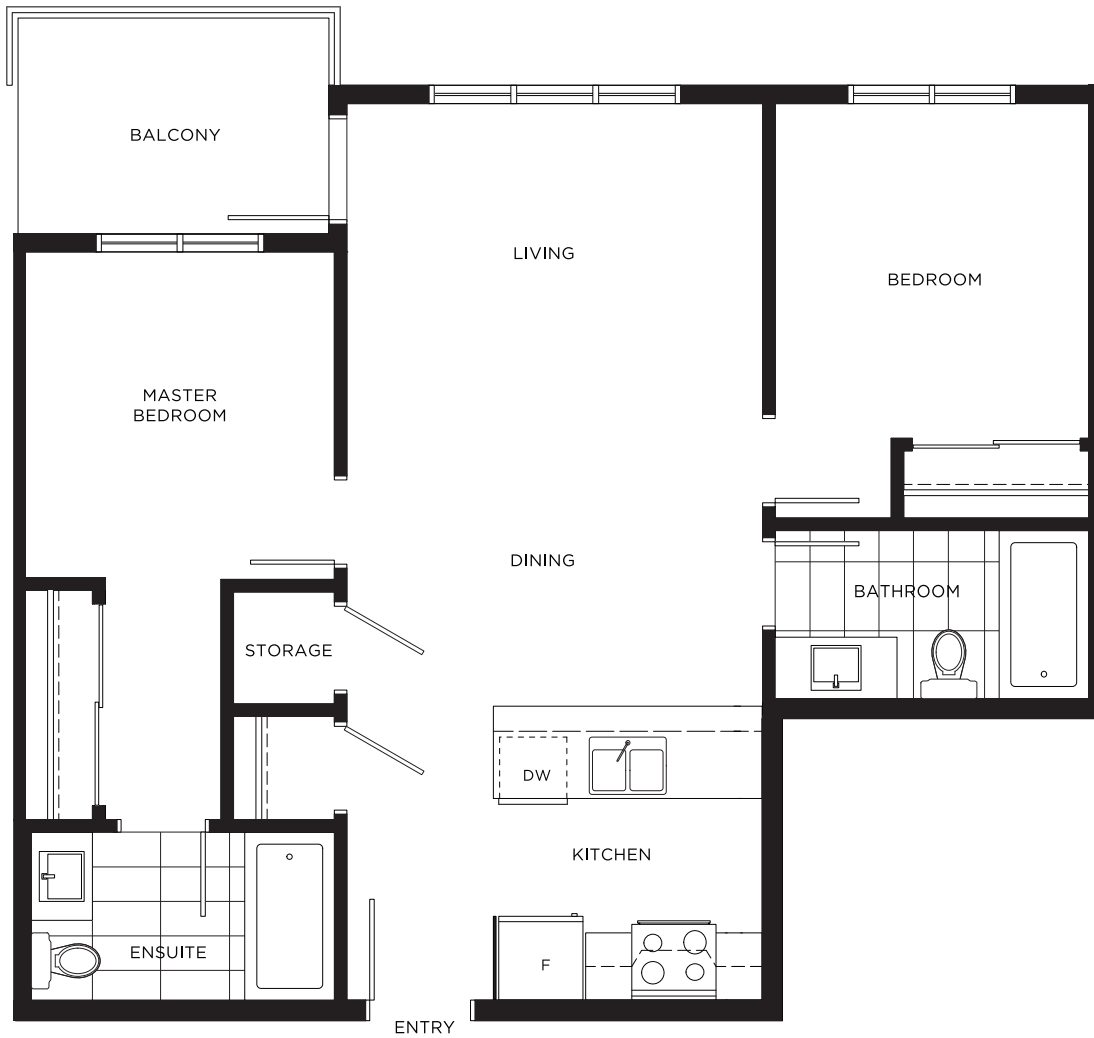

PLAN F1

2 Bedroom
768 sq.ft.

Ridgewood Place

LEVEL 2-4